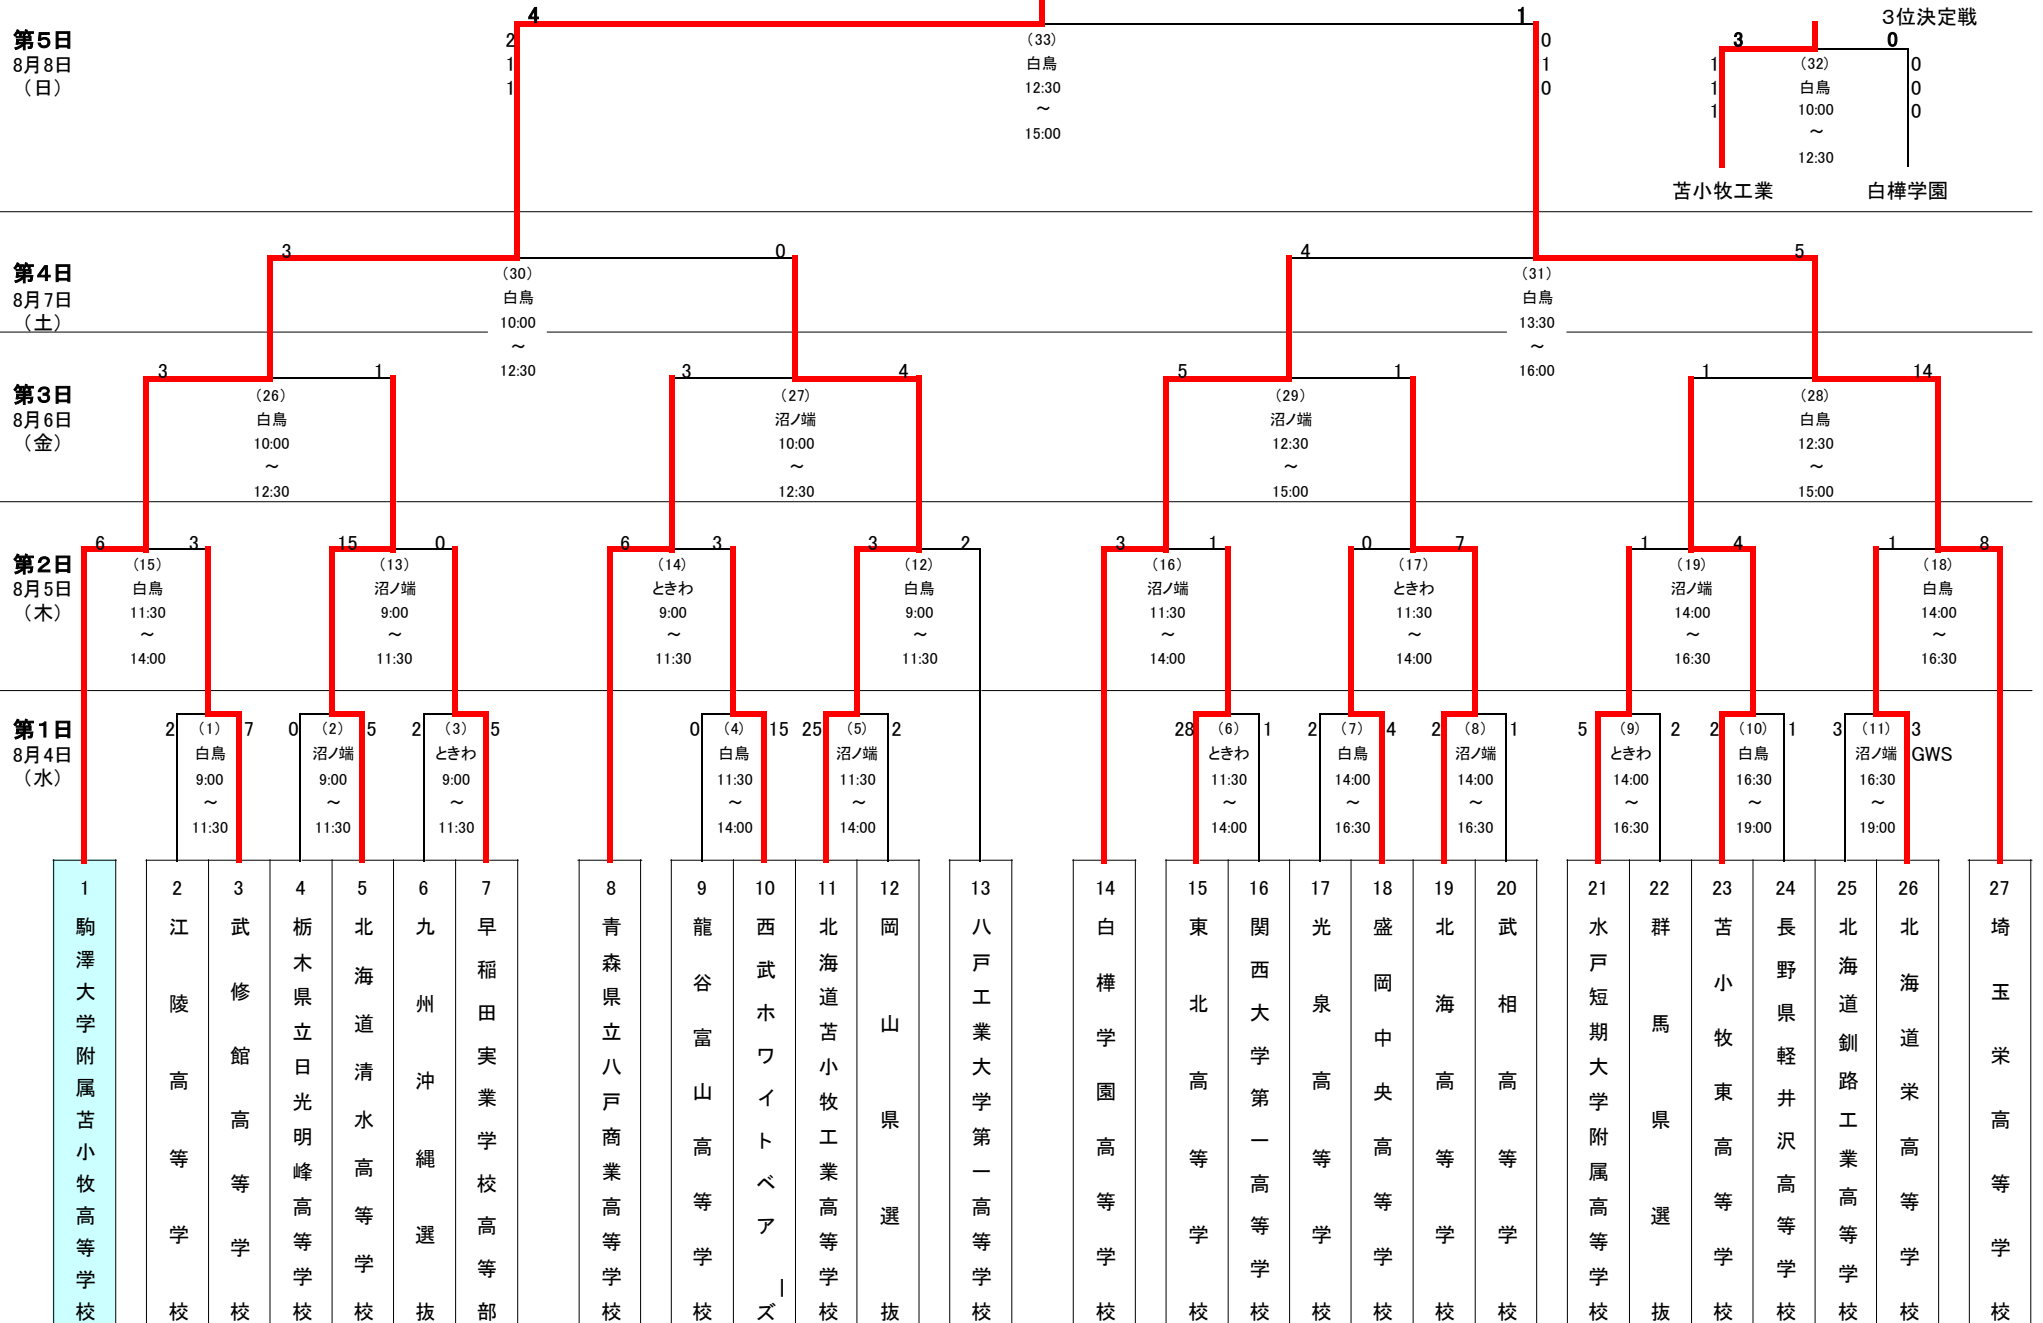

第5回全国高等学校選抜アイスホッケー大会トーナメント表

駒澤大学附属苫小牧高等学校

第2日
8月5日
(木)